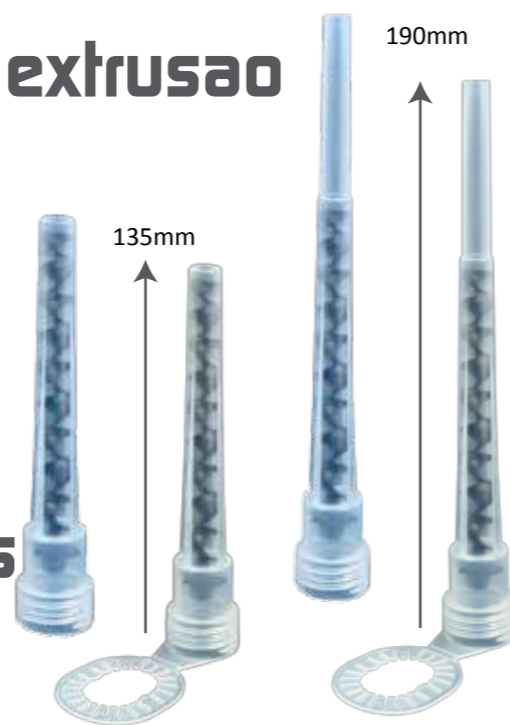

T-Flow™

O interior é a chave da conquista.

T-Flow Mixer™

O bico misturador T-Flow™ é uma evolução inovadora do misturador de norma estático. A firma Chemfix tirou o patente d'este novo misturador apropriado para todos os sistemas de cartuchos e de resinas químicas. A utilização d'este misturador necessita de uma força mais fraca de extrusão. O resultado é uma mistura incontestável evitando o desperdício do produto.

- **Força mais fraca de extrusão**
- **Extrusão mais rápida**
- **Menos desperdício**
- **Apropriado para pontos de vendas**
- **Apropriado para todos os sistemas de cartuchos e de resinas químicas**

O resultado...