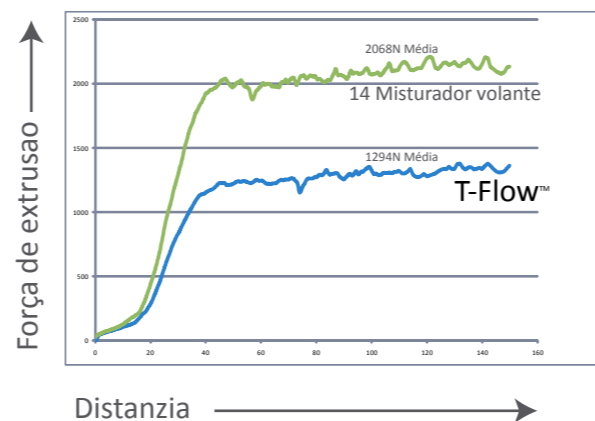

T-Flow™

O interior é a chave da conquista.

T-Flow Mixer™

O bico misturador T-Flow™ é uma evolução inovadora do misturador de norma estático. A firma Chemfix tirou o patente d'este novo misturador apropriado para todos os sistemas de cartuchos e de resinas químicas. A utilização d'este misturador necessita de uma força mais fraca de extrusão. O resultado é uma mistura incontestável evitando o desperdício do produto.

- **Força mais fraca de extrusão**
- **Extrusão mais rápida**
- **Menos desperdício**
- **Apropriado para pontos de vendas**
- **Apropriado para todos os sistemas de cartuchos e de resinas químicas**

O resultado...