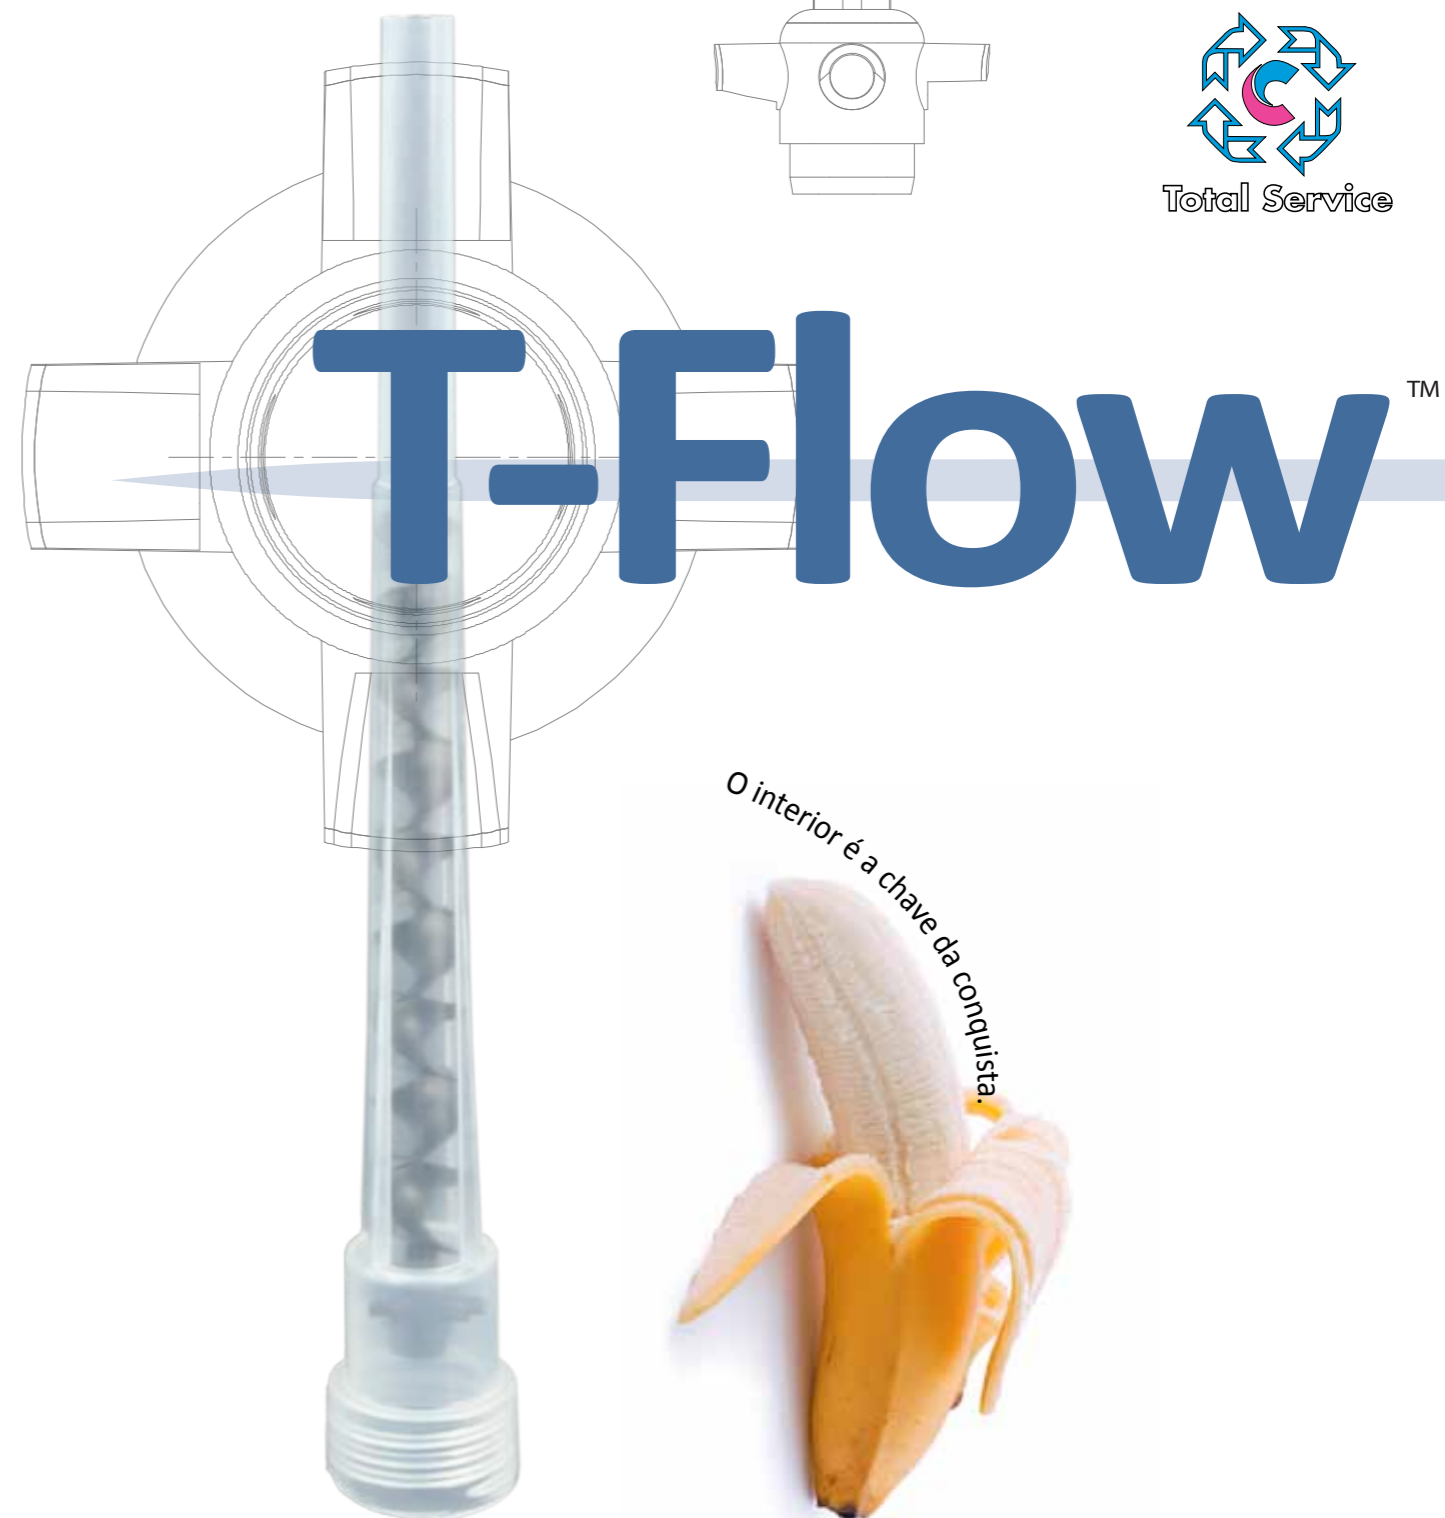

T-Flow™

O interior é a chave da conquista.

T-Flow Mixer™

O bico misturador T-Flow™ é uma evolução inovadora do misturador de norma estático. A firma Chemfix tirou o patente d'este novo misturador apropriado para todos os sistemas de cartuchos e de resinas químicas. A utilização d'este misturador necessita de uma força mais fraca de extrusão. O resultado é uma mistura incontestável evitando o desperdício do produto.