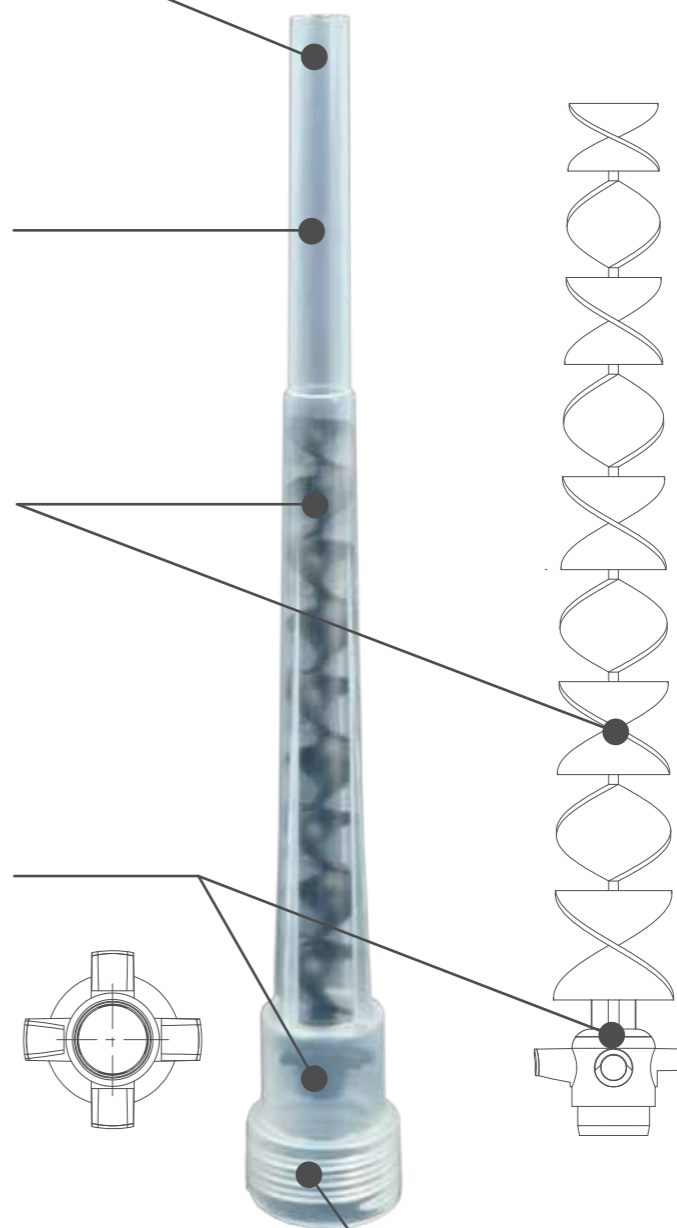

T-Flow™

O interior é a chave da conquista.

T-Flow Mixer™

O bico misturador T-Flow™ é uma evolução inovadora do misturador de norma estático. A firma Chemfix tirou o patente d'este novo misturador apropriado para todos os sistemas de cartuchos e de resinas químicas. A utilização d'este misturador necessita de uma força mais fraca de extrusão. O resultado é uma mistura incontestável evitando o desperdício do produto.

- **Força mais fraca de extrusão**
- **Extrusão mais rápida**
- **Menos desperdício**
- **Apropriado para pontos de vendas**
- **Apropriado para todos os sistemas de cartuchos e de resinas químicas**

O resultado...

Melhor qualidade da mistura em comparação com os misturadores convencionais.

Processo de misturar imediato, sem desperdício.

X9 deflectores helicoidais no interior.

Disruptores especiais de difusão para a redução da força de extrusão.